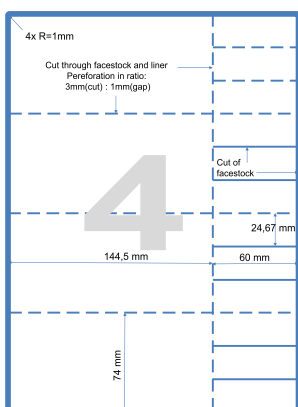

210 x 296mm

208 x 298,45mm

208 x 296mm

214mm

210 x 149,225mm

210 x 148mm

208 x 146mm

207 x 147mm

210 x 74mm

180 x 148mm

105 x 148mm

105 x 148mm

99,1 x 33,9mm

98 x 39mm

90 x 42,6mm

90 x 25mm

214mm

214mm

105 x 74,6125 mm

208mm x 296mm násek
etikety 3mm od okraja

35 x 51 mm

204,5 x 74 mm

210 x 22mm

160 x 45mm

147 x 20mm

104 x 148mm

104 x 19mm

100 x 67mm

80 x 110mm

70 x 42,3mm

70 x 36mm

69,33 x 19,73mm