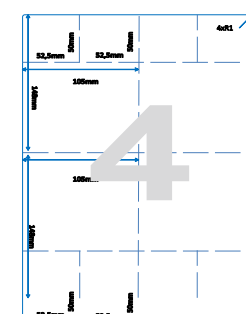

210 x 296mm

208 x 298,45mm

208 x 296mm

214mm

210 x 149,225mm

210 x 148mm

208 x 146mm

207 x 147mm

210 x 74mm

180 x 148mm

105 x 148mm

105 x 148mm

99,1 x 33,9mm

98 x 39mm

90 x 42,6mm

90 x 25mm

214mm

214mm

105 x 74,6125 mm

208mm x 296mm násek
etikety 3mm od okraja

35 x 51 mm

204,5 x 74 mm

210 x 22mm

160 x 45mm

147 x 20mm

104 x 148mm

104 x 19mm

100 x 67mm

80 x 110mm

70 x 42,3mm

70 x 36mm

69,33 x 19,73mm