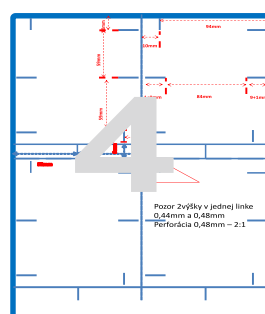

38 x 21,2mm

33 x 23,75mm

25,4 x 10mm

25 x 25mm

Kruh 60mm

Kruh 40mm

Kruh 8mm

CD

210 x 296mm

208 x 298,45mm

208 x 296mm

214mm

210 x 149,225mm

210 x 148mm

208 x 146mm

207 x 147mm

210 x 74mm

180 x 148mm

105 x 148mm

105 x 148mm

99,1 x 33,9mm

98 x 39mm

90 x 42,6mm

90 x 25mm

214mm

214mm

105 x 74,6125 mm

208mm x 296mm násek
etikety 3mm od okraja

35 x 51 mm

204,5 x 74 mm

210 x 22mm

160 x 45mm