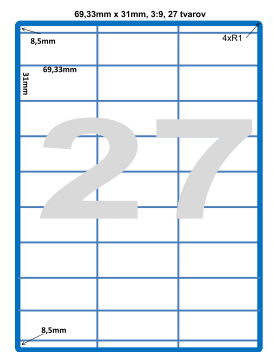

69,33 x 31mm