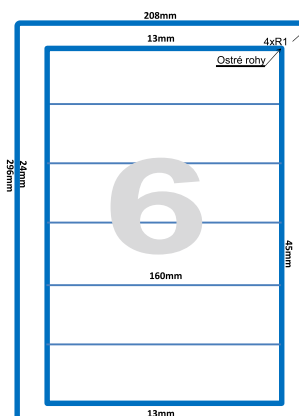

210 x 296mm

208 x 298,45mm

208 x 296mm

214mm

210 x 149,225mm

210 x 148mm

208 x 146mm

207 x 147mm

210 x 74mm

180 x 148mm

105 x 148mm

105 x 148mm

99,1 x 33,9mm

98 x 39mm

90 x 42,6mm

90 x 25mm

214mm

214mm

105 x 74,6125 mm

208mm x 296mm násek
etikety 3mm od okraja

35 x 51 mm

204,5 x 74 mm

210 x 22mm

160 x 45mm

147 x 20mm

104 x 148mm

104 x 19mm

100 x 67mm

80 x 110mm

70 x 42,3mm

70 x 36mm

69,33 x 19,73mm